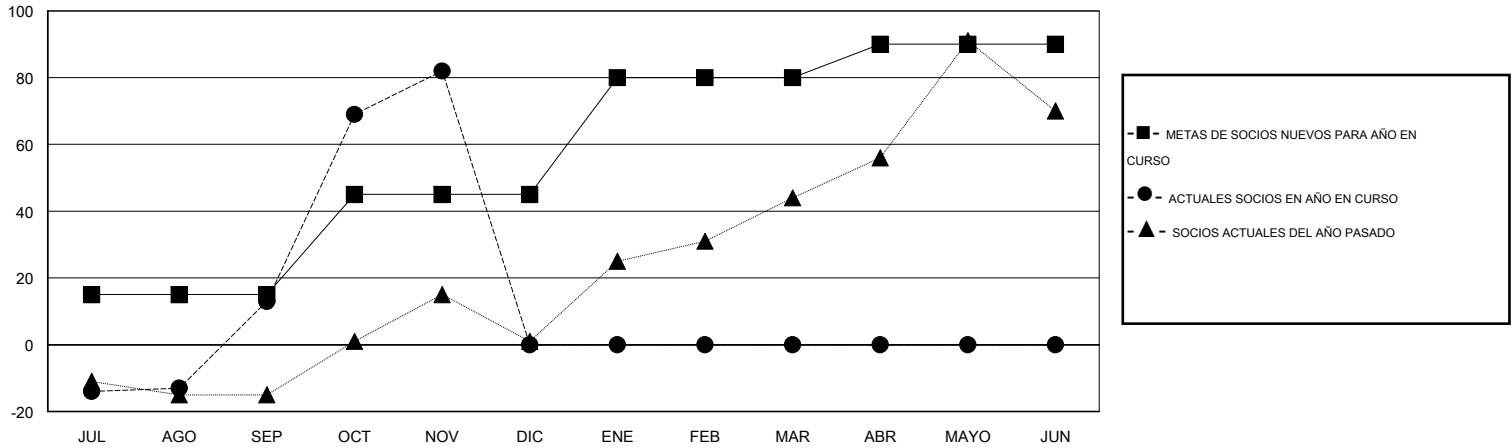

MONTHLY MEMBERSHIP PROGRESS REPORT

District D 6

Results as of: 11/30/2016

GMT: Joel Gómez Franco

UBICACIÓN HONDURAS

GMT DE AE 3

Clubes					socios				
RESULTADOS DE 2016-2017					RESULTADOS DE 2016-2017				
TRIMESTRE	META DE CLUBES NUEVOS	NUEVOS CLUBES	CLUBES DADOS DE BAJA	GANANCIA/PÉRDIDA NETA	TRIMESTRE	META DE SOCIOS NUEVOS	SOCIOS FUNDADORES Y SOCIOS AÑADIDOS	SOCIOS DADOS DE BAJA	GANANCIA/PÉRDIDA NETA
JUL/AGO/SEP	0	1	0	1	JUL/AGO/SEP	15	71	58	13
OCT/NOV/DIC	1	1	0	1	OCT/NOV/DIC	30	89	20	69
ENE/FEB/MAR	1	0	0	0	ENE/FEB/MAR	35	0	0	0
ABR/MAYO/JUN	0	0	0	0	ABR/MAYO/JUN	10	0	0	0

METAS Y CIFRA ACUMULATIVA DE CLUBES NUEVOS

METAS Y CIFRA ACUMULATIVA DE SOCIOS

CLUBES DADOS DE BAJA: 0	22 CLUBS OF 41 AÑADIERON 1 O MÁS SOCIOS NUEVOS	DISTRIBUCIÓN POR SEXO
		MASCULINO 595 (47.49%)
		FEMENINO 658 (52.51%)
SOCIOS DADOS DE BAJA	CLIC AQUÍ PARA DATOS DE SALUD DE CLUB	SOCIOS EN UNIDAD FAMILIAR 361
FALLECIDOS 4		CABEZA DE FAMILIA 158
CLUB CANCELADO 0		NO ES CABEZA DE FAMILIA 203
OTRO 73		
TOTAL 77		