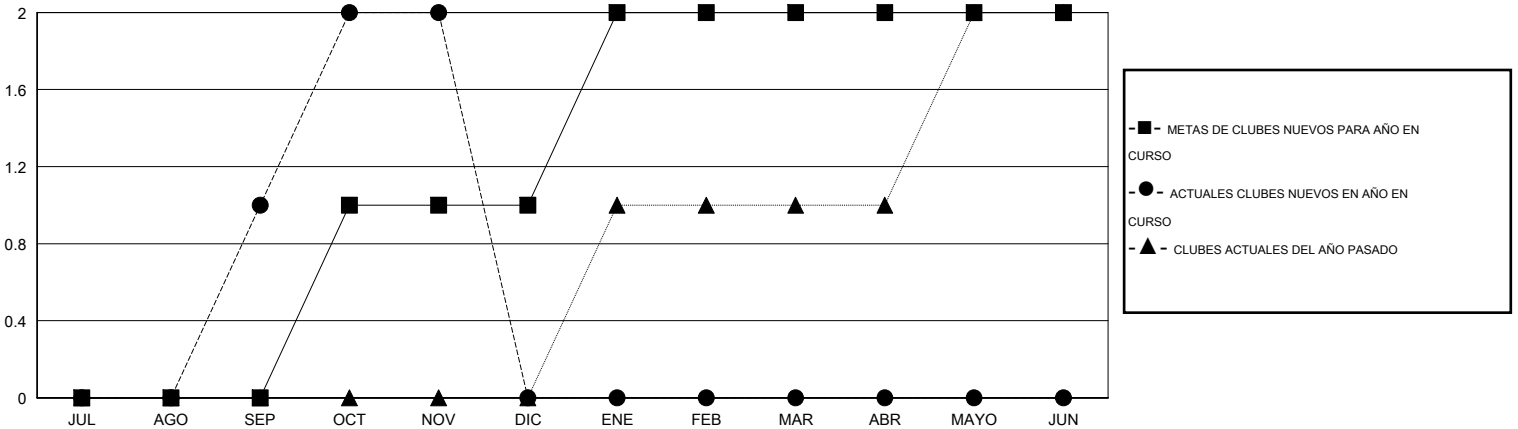

MONTHLY MEMBERSHIP PROGRESS REPORT

District D 6

Results as of: 11/30/2016

GMT: Joel Gómez Franco

UBICACIÓN HONDURAS

GMT DE AE 3

Clubes					socios				
RESULTADOS DE 2016-2017					RESULTADOS DE 2016-2017				
TRIMESTRE	META DE CLUBES NUEVOS	NUEVOS CLUBES	CLUBES DADOS DE BAJA	GANANCIA/PÉRDIDA NETA	TRIMESTRE	META DE SOCIOS NUEVOS	SOCIOS FUNDADORES Y SOCIOS AÑADIDOS	SOCIOS DADOS DE BAJA	GANANCIA/PÉRDIDA NETA
JUL/AGO/SEP	0	1	0	1	JUL/AGO/SEP	15	71	58	13
OCT/NOV/DIC	1	1	0	1	OCT/NOV/DIC	30	89	20	69
ENE/FEB/MAR	1	0	0	0	ENE/FEB/MAR	35	0	0	0
ABR/MAYO/JUN	0	0	0	0	ABR/MAYO/JUN	10	0	0	0

METAS Y CIFRA ACUMULATIVA DE CLUBES NUEVOS

METAS Y CIFRA ACUMULATIVA DE SOCIOS

CLUBES DADOS DE BAJA: 0	22 CLUBS OF 41 AÑADIERON 1 O MÁS SOCIOS NUEVOS	DISTRIBUCIÓN POR SEXO
		MASCULINO 595 (47.49%)
		FEMENINO 658 (52.51%)
SOCIOS DADOS DE BAJA	CLIC AQUÍ PARA DATOS DE SALUD DE CLUB	SOCIOS EN UNIDAD FAMILIAR 361
FALLECIDOS 4		CABEZA DE FAMILIA 158
CLUB CANCELADO 0		NO ES CABEZA DE FAMILIA 203
OTRO 73		
TOTAL 77		